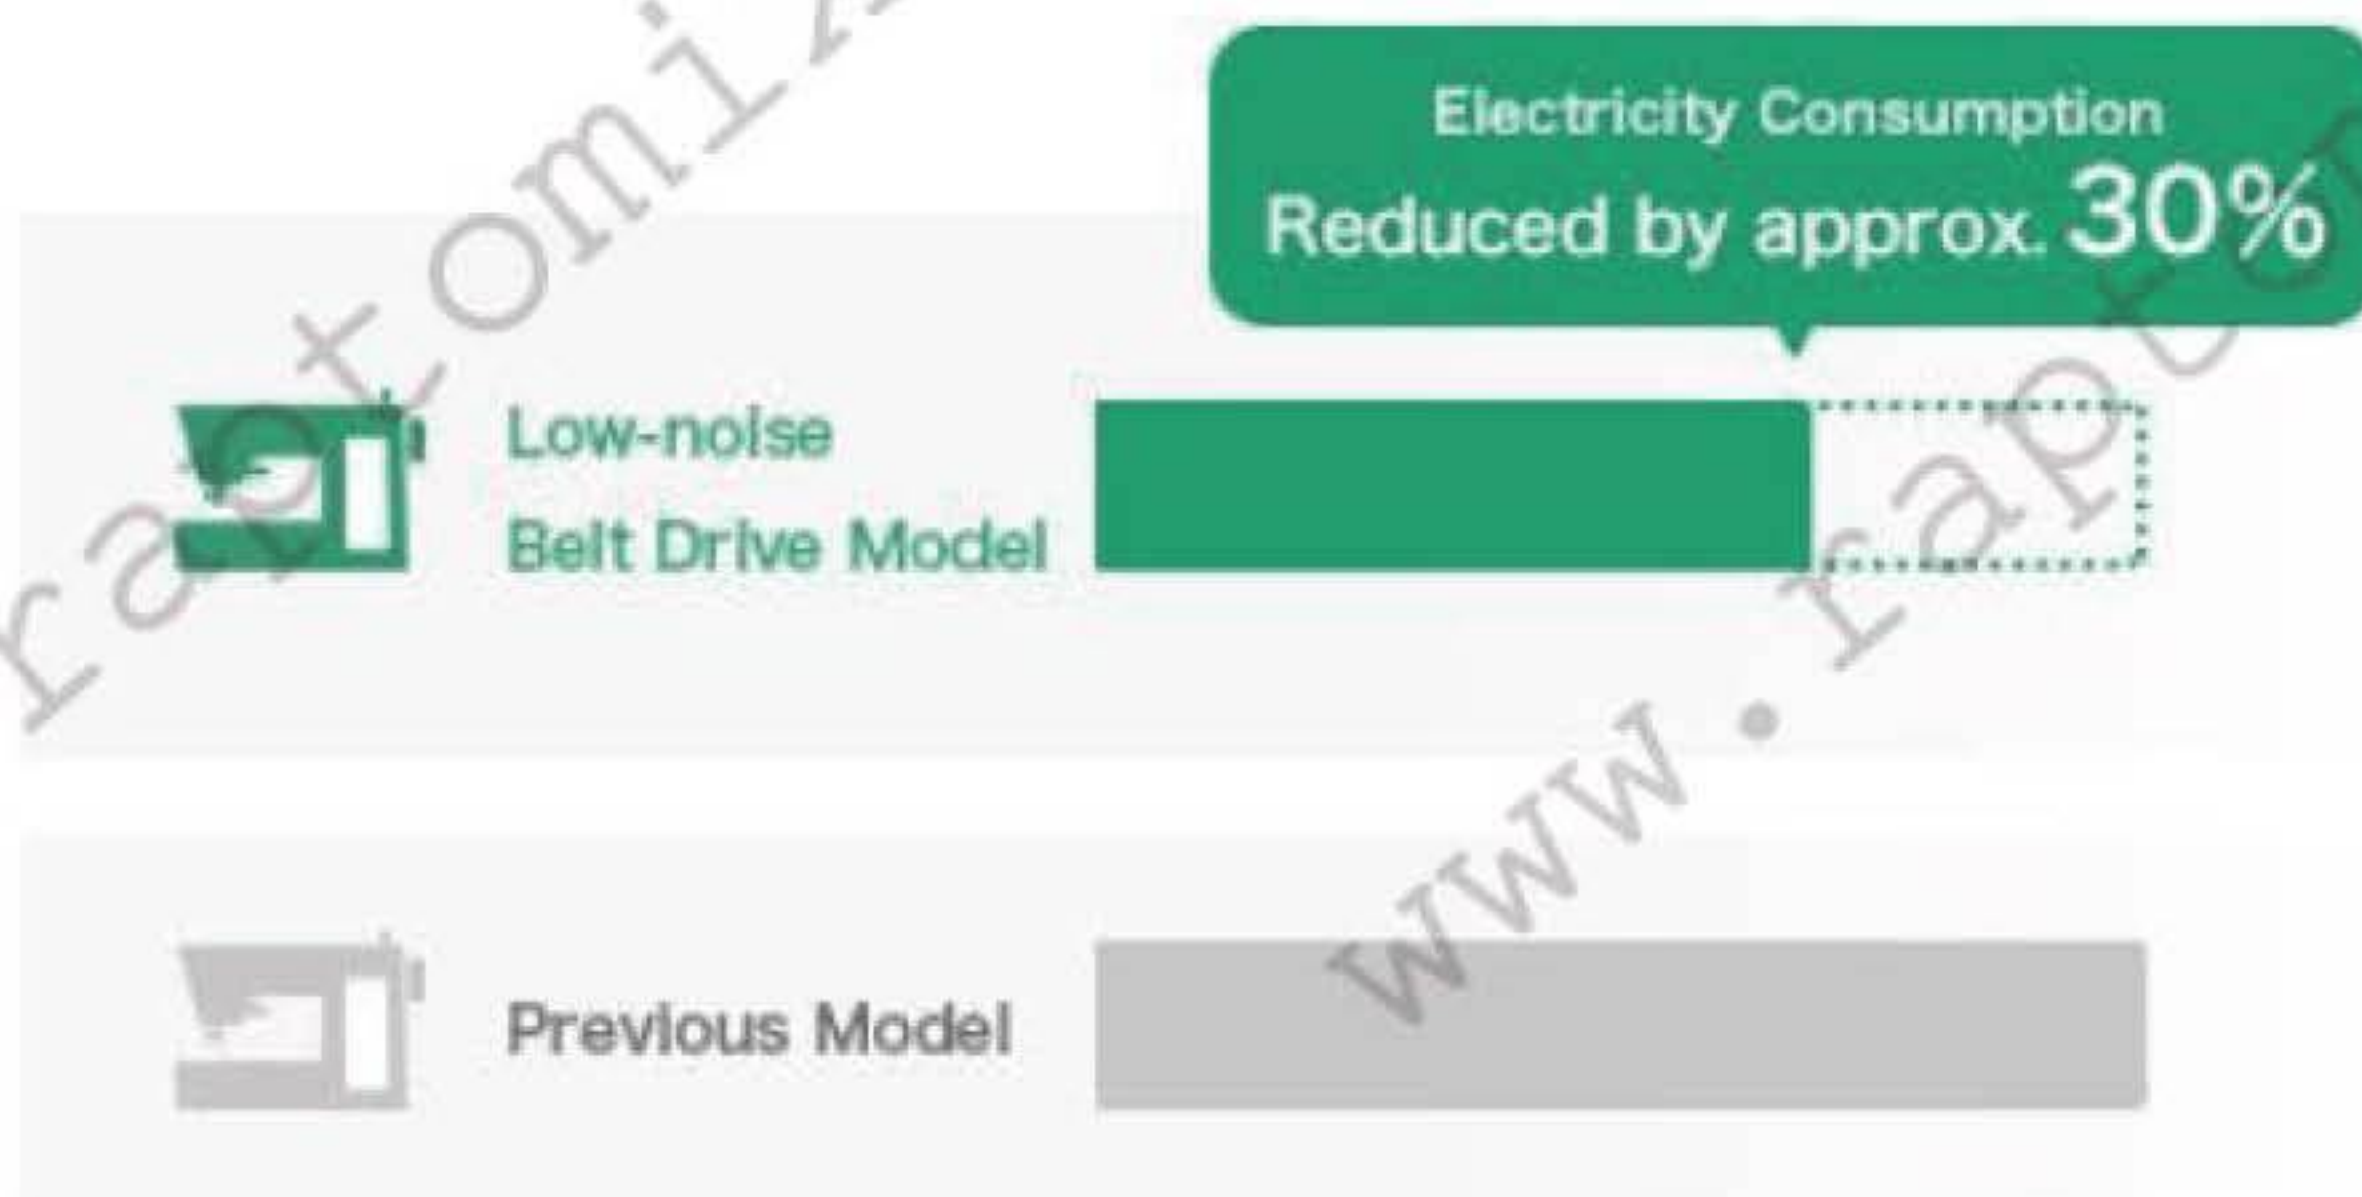

Brother
Earth

Ανάμεσα στα πολλά μέρη μιας ραπτομηχανής, ο ιμάντας χρονισμού είναι ιδιαίτερα καθοριστικός στην μετάδοση της αποδιδόμενης ισχύς. Θέτει τη ραπτομηχανή σε κίνηση ενεργοποιώντας τον πάνω και τον κάτω άξονα σε ταυτόχρονη κίνηση. Η BROTHER κατάφερε να τελειοποιήσει τον ιμάντα χρονισμού αλλάζοντας το υλικό κατασκευής και το σχήμα του, έτσι επιτεύχθηκε μείωση του θορύβου που παράγεται (ιδιαίτερα στις υψηλές ταχύτητες περιστροφής) και μείωση της ενέργειας που καταναλώνεται κατά την χρήση. Αυτό είχε σαν αποτέλεσμα αφενός μείωση της ηλεκτρικής ενέργειας κατά 30% και αφετέρου ξεκούραστο και ομαλό ράψιμο.